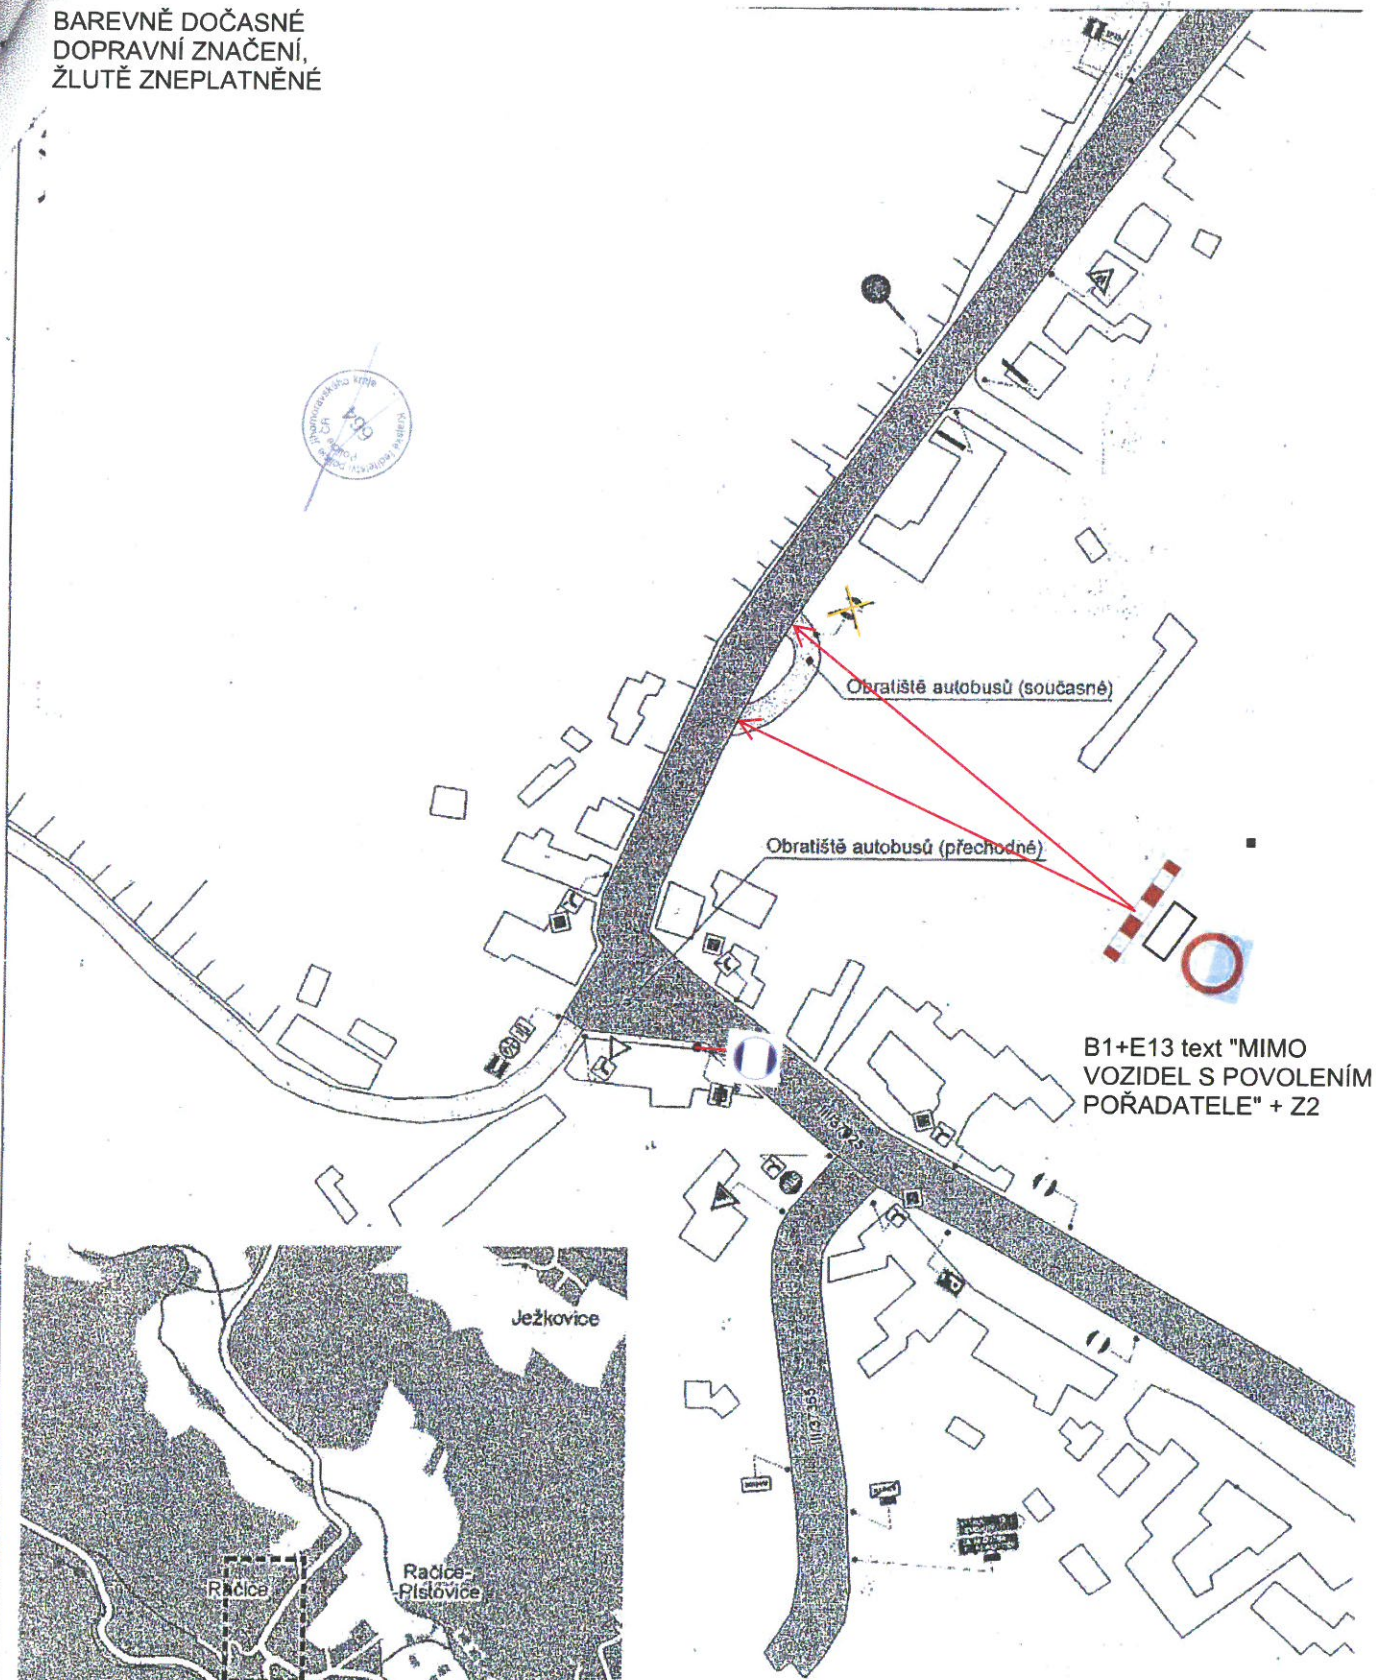

BAREVNĚ DOČASNÉ
DOPRAVNÍ ZNAČENÍ,
ŽLUTÉ ZNEPLATNĚNÉ

B1+E13 text "MIMO
VOZIDEL S POVOLENÍM
POŘADATELE" + Z2

8/2009		Trasig Sklepy v oblasti dopravního značení
Vypracoval:	Petr Němeček	
Kreslil:	Petr Němeček	RAČICE
Č. Zastávky:	267/09	
Zadání: Přesunutí autobusové zastávky po dobu pořádání kulturní akce.		